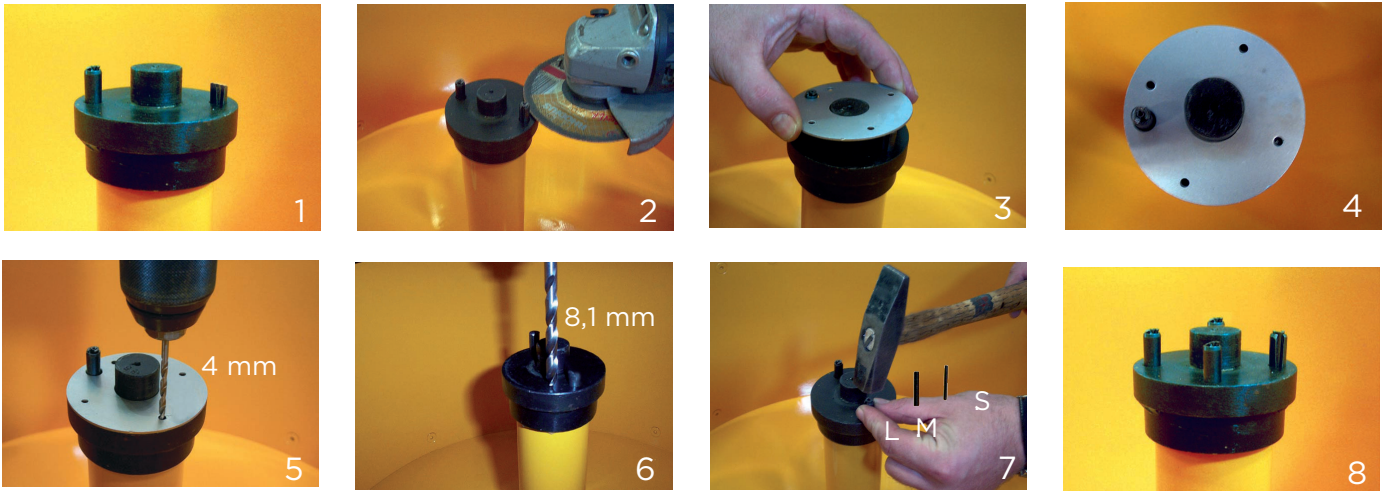

GUIDE

L 8 x 30mm
M 5 x 30 mm
S 3 x 30 mm

SALES / ADMIN
FABRIKSPARKEN 13 DK-2600 GLOSTRUP
+45 36 72 75 00 SALES@SOROTO.DK

PRODUCTION / WAREHOUSE
FABRIKSPARKEN 11 DK-2600 GLOSTRUP
+45 36 72 78 00 TEKNIK@SOROTO.DK