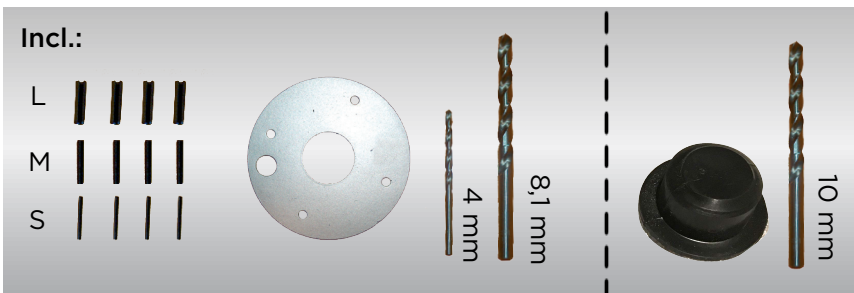

GUIDE

L 8 x 30mm
M 5 x 30 mm
S 3 x 30 mm

SALES / ADMIN
FABRIKSPARKEN 13 DK-2600 GLOSTRUP
+45 36 72 75 00 SALES@SOROTO.DK

PRODUCTION / WAREHOUSE
FABRIKSPARKEN 11 DK-2600 GLOSTRUP
+45 36 72 78 00 TEKNIK@SOROTO.DK